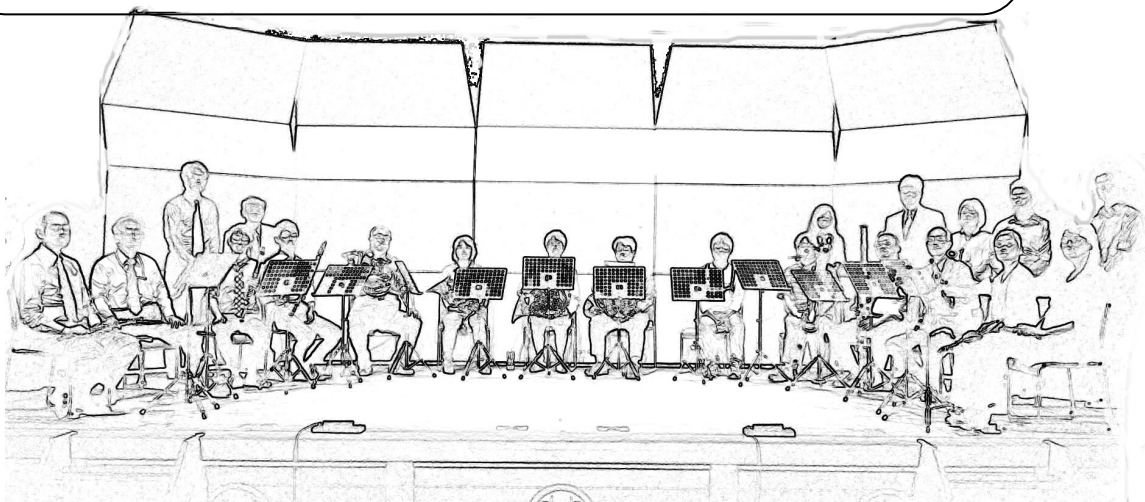

管楽合奏は楽しい会？

プロの技術とアマの熱意が融合する理想のアンサンブルを目指しています

小編成版 第1回

モーツァルト	(1756～1791)	「ディヴェルティメントKV253」
ミヨー	(1892～1974)	「ルネ王の暖炉」
A. ライヒャ	(1770～1836)	「木管五重奏 Op.91 No.1」
F. ダンツイ	(1763～1826)	「木管五重奏Op.56 No.1」
ホルスト	(1874～1934)	「木管五重奏 Op.14 変イ長調」
ベートーヴェン	(1770～1827)	「六重奏曲 OP.71 作品70」

(プログラム順)

2023年11月25日 (土) 14時00分開演

会場 : GranDuo 荻窪駅徒歩3分)

入場料 無料

出演者(パート別/50音順)

(Fl) 岡添 隆 / 信澤達也

(Ob) 楠原千佳子 / 土屋英晃 / 山本悦子

(Cl) 景山賢嗣 / 兼氏規雄 / 庄子穂奈美 / 向山尚志